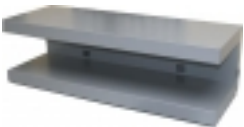

Open Slider Rollbar, Design Hans Hansen
€199.00

Rollcontainer Open Slider, Design Hans Hansen, weißaluminium-, weiß oder anthrazitfarben, H. 38 cm x B. 120 cm x T. 44 cm, multifunktionales Einrichtungselement aus Stahlblech, den unterschiedlichsten Wohnsituationen anpassbar, ideal für Hifi-Anlagen, Fer [[Produktdetails / Zur Bestellung...]](#)